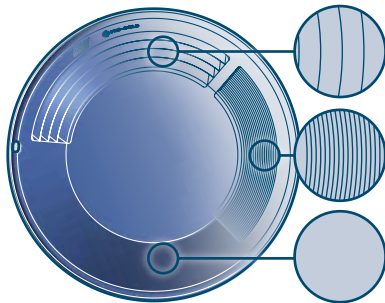

### Varias zonas de prospección para conseguir el máximo de oro

¡Es como tener tres bateas de oro en una! Hay una pared lateral lisa estándar, y MÁS, las ranuras gruesas y finas en la pared lateral (batea de 15 pulgadas) para capturar todos los tamaños de partículas de oro de aluvión de manera eficiente para que usted no pierda el oro.

Las ranuras gruesas capturan las pepitas de oro más grandes, mientras que las ranuras finas capturan las partículas minúsculas de oro - ¡esto puede resultar en más oro rápidamente!