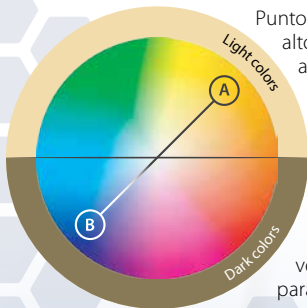

## Encuentre más oro con PRO-GOLD – ¡todo lo que usted necesita para empezar!

Descubra el oro de forma sencilla con las bateas y accesorios de alta calidad PRO-GOLD de Minelab. El kit PRO-GOLD cuenta con dos bateas de primera calidad y un clasificador muy versátil. El material es de polipropileno ligero y durable, además, es resistente a los rayos UV y flota en el agua.

### Varias zonas de prospección para conseguir el máximo de oro

¡Es como tener tres bateas de oro en una! Hay una pared lateral lisa estándar, y MÁS, las ranuras gruesas y finas en la pared lateral (batea de 15 pulgadas) para capturar todos los tamaños de partículas de oro de aluvión de manera eficiente para que usted no pierda el oro.

Las ranuras gruesas capturan las pepitas de oro más grandes, mientras que las ranuras finas capturan las partículas minúsculas de oro - ¡esto puede resultar en más oro rápidamente!

### Azul de alto contraste para una óptima visibilidad del oro

Puntos opuestos en la rueda de colores tienen un alto contraste de color. En el diagrama, amarillo (A) y azul (B) tienen un alto contraste.